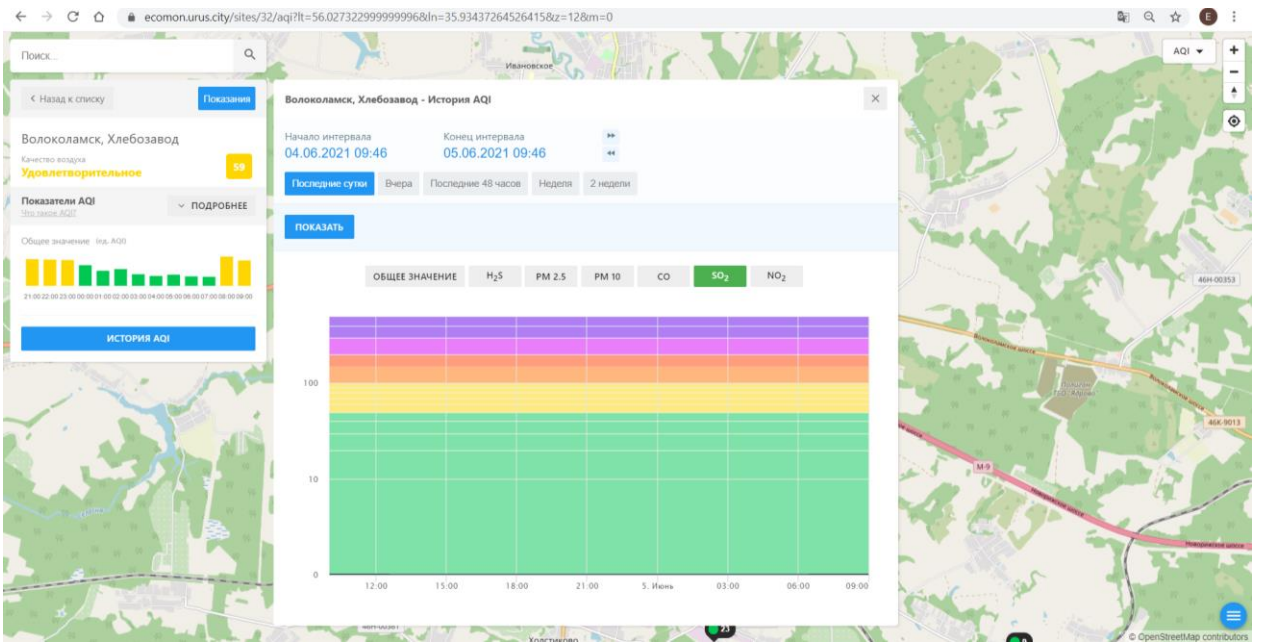

Поиск...

← Назад к списку Положение

Волоколамск, Нелидово
Качество воздуха
Хорошее 9

Показатели AQI
📄 ПОДРОБНЕЕ

Общие значения: (из AQI)

21:00 22:00 23:00 00:00 01:00 02:00 03:00 04:00 05:00 06:00 07:00 08:00 09:00

ИСТОРИЯ AQI

Волоколамск, Нелидово - История AQI

Начало интервала: 04.06.2021 09:44 Конец интервала: 05.06.2021 09:44

Последние сутки Вчера Последние 48 часов Неделя 2 недели

ПОКАЗАТЬ

ОБЩЕЕ ЗНАЧЕНИЕ H₂S **PM 2.5** PM 10 CO SO₂ NO₂

Время	PM 2.5
12:00	~10
15:00	~10
18:00	~10
21:00	~10
5. Июнь	~10
03:00	~10
06:00	~10
09:00	~10

Поиск...

← Назад к списку Показать

Волоколамск, Хлебозавод
Качество воздуха
Удовлетворительное 59

Показатели AQI
Общие значения: (по AQI)
21:00 22:00 23:00 00:00 01:00 02:00 03:00 04:00 05:00 06:00 07:00 08:00 09:00

ИСТОРИЯ AQI

Волоколамск, Хлебозавод - История AQI

Начало интервала: 04.06.2021 09:46 Конец интервала: 05.06.2021 09:46

Последние сутки Вчера Последние 48 часов Неделя 2 недели

ПОКАЗАТЬ

ОБЩЕЕ ЗНАЧЕНИЕ H₂S PM 2.5 PM 10 CO SO₂ **NO₂**