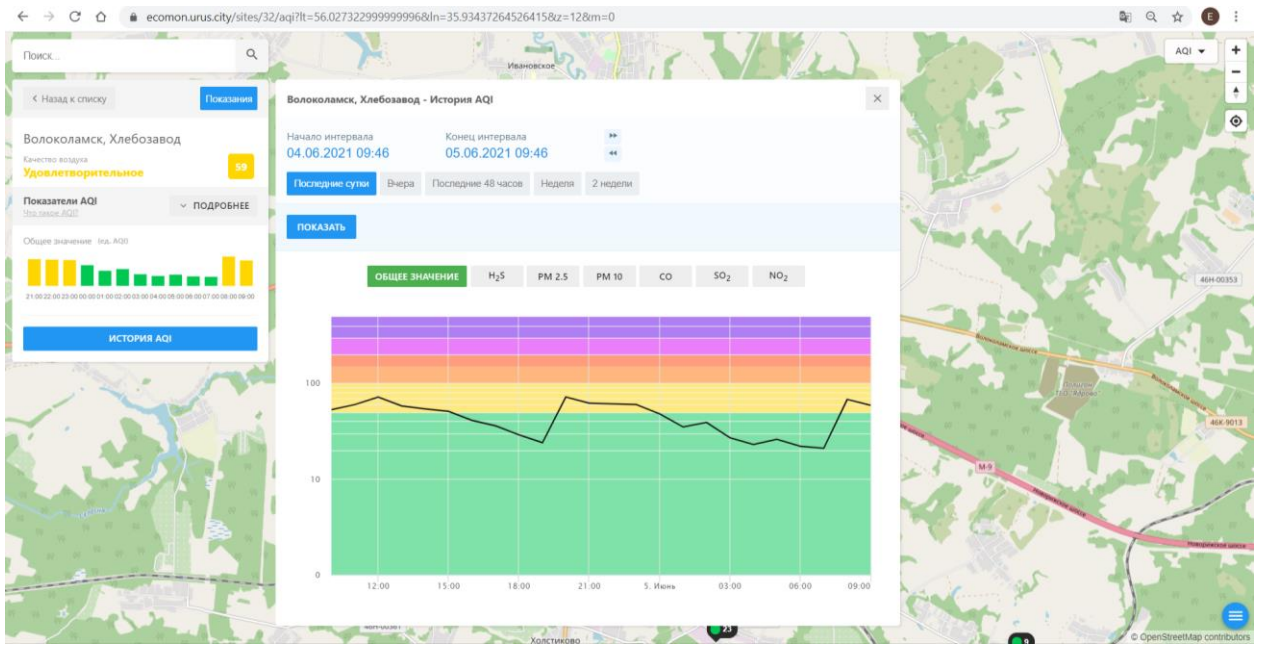

Поиск...

← Назад к списку Положение

Волоколамск, Нелидово
Качество воздуха
Хорошее 9

Показатели AQI
📄 ПОДРОБНЕЕ

Общие значения: (из AQI)

21:00 22:00 23:00 00:00 01:00 02:00 03:00 04:00 05:00 06:00 07:00 08:00 09:00

ИСТОРИЯ AQI

Волоколамск, Нелидово - История AQI

Начало интервала: 04.06.2021 09:44 Конец интервала: 05.06.2021 09:44

Последние сутки Вчера Последние 48 часов Неделя 2 недели

ПОКАЗАТЬ

ОБЩЕЕ ЗНАЧЕНИЕ H₂S **PM 2.5** PM 10 CO SO₂ NO₂

Время	PM 2.5
12:00	~10
15:00	~10
18:00	~10
21:00	~10
5. Июнь	~10
03:00	~10
06:00	~10
09:00	~10

Поиск...

← Назад к списку Показать

Волоколамск, Хлебозавод
Качество воздуха
Удовлетворительное 59

Показатели AQI
Общие значения: (по AQI)
21:00 22:00 23:00 00:00 01:00 02:00 03:00 04:00 05:00 06:00 07:00 08:00 09:00

ИСТОРИЯ AQI

Волоколамск, Хлебозавод - История AQI

Начало интервала: 04.06.2021 09:46 Конец интервала: 05.06.2021 09:46

Последние сутки Вчера Последние 48 часов Неделя 2 недели

ПОКАЗАТЬ

ОБЩЕЕ ЗНАЧЕНИЕ H₂S PM 2.5 PM 10 CO SO₂ **NO₂**