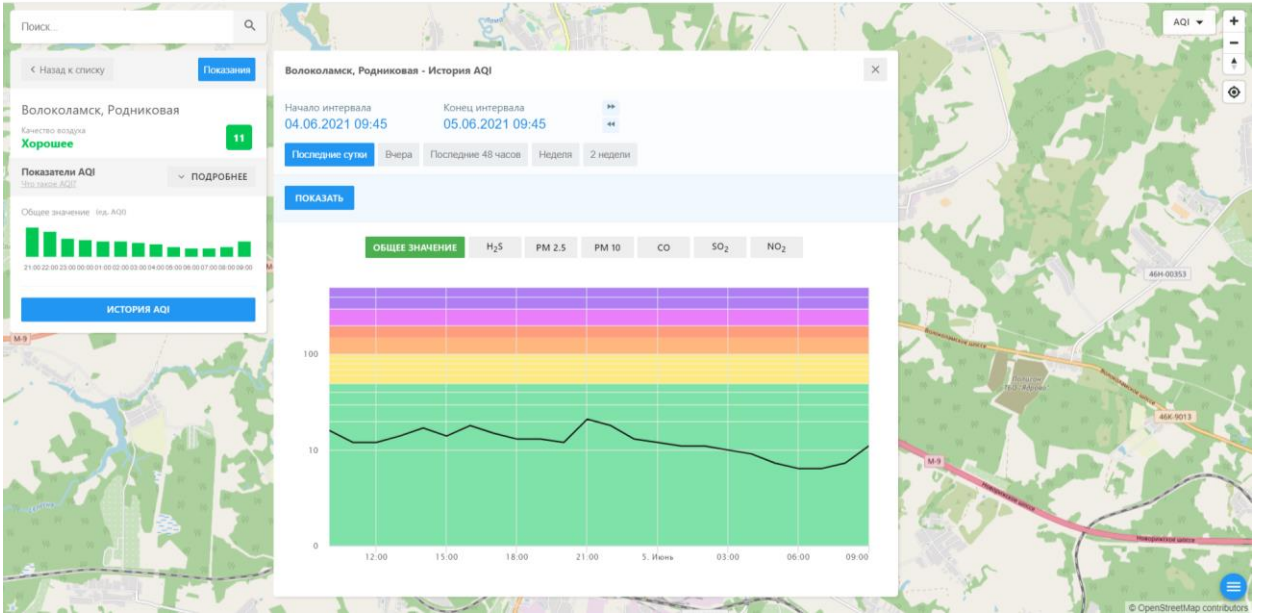

ИСТОРИЯ AQI

Волоколамск, Нелидово - История AQI

Начало интервала: 04.06.2021 09:44 Конец интервала: 05.06.2021 09:44

Последние сутки Вчера Последние 48 часов Неделя 2 недели

ПОКАЗАТЬ

ОБЩЕЕ ЗНАЧЕНИЕ H₂S **PM 2.5** PM 10 CO SO₂ NO₂

Время	PM 2.5
12:00	~10
15:00	~10
18:00	~10
21:00	~10
5. Июнь	~10
03:00	~10
06:00	~10
09:00	~10

Поиск...

← Назад к списку Показать

Волоколамск, Хлебозавод
Качество воздуха
Удовлетворительное 59

Показатели AQI
Общие значения: (по AQI)
21:00 22:00 23:00 00:00 01:00 02:00 03:00 04:00 05:00 06:00 07:00 08:00 09:00

ИСТОРИЯ AQI

Волоколамск, Хлебозавод - История AQI

Начало интервала: 04.06.2021 09:46 Конец интервала: 05.06.2021 09:46

Последние сутки Вчера Последние 48 часов Неделя 2 недели

ПОКАЗАТЬ

ОБЩЕЕ ЗНАЧЕНИЕ H₂S PM 2.5 PM 10 CO SO₂ **NO₂**

Время	Общее значение	H ₂ S	PM 2.5	PM 10	CO	SO ₂	NO ₂
12:00	~10	0	~5	~10	~1	~1	~10
15:00	~30	0	~15	~30	~2	~2	~30
18:00	~20	0	~10	~20	~1.5	~1.5	~20
21:00	~10	0	~5	~10	~1	~1	~10
03:00	~10	0	~5	~10	~1	~1	~10
06:00	~10	0	~5	~10	~1	~1	~10
09:00	~10	0	~5	~10	~1	~1	~10