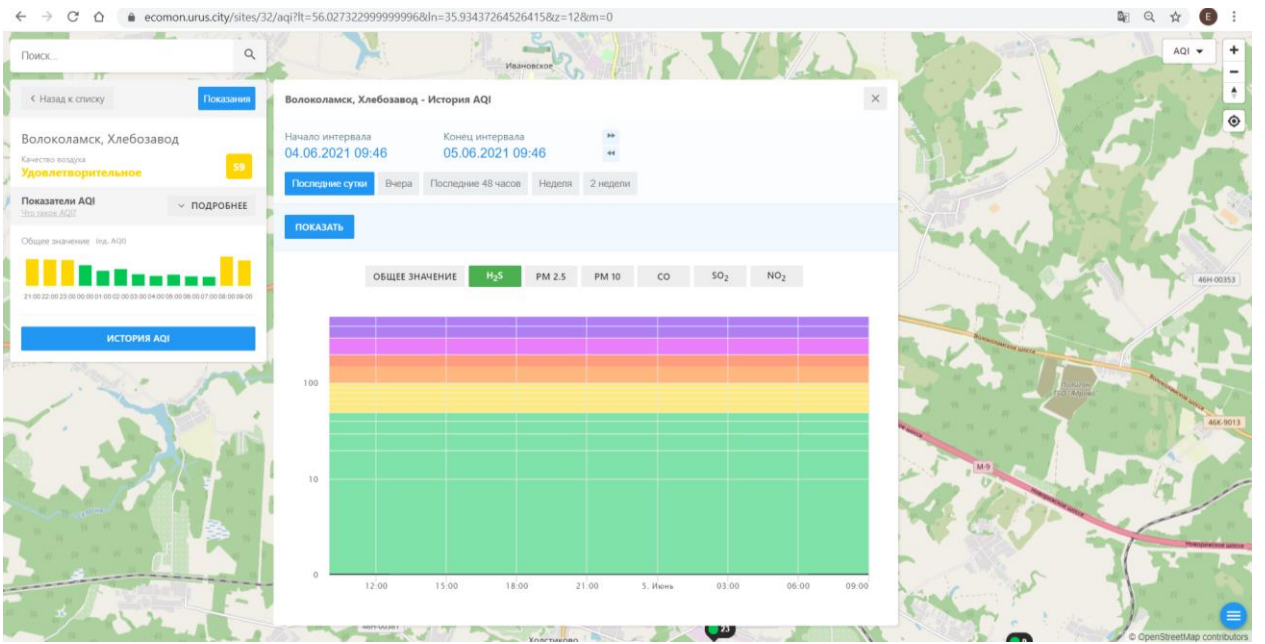

Поиск...

← Назад к списку Положение

Волоколамск, Нелидово
Качество воздуха
Хорошее 9

Показатели AQI
📄 ПОДРОБНЕЕ

Общие значения: (из AQI)

21:00 22:00 23:00 00:00 01:00 02:00 03:00 04:00 05:00 06:00 07:00 08:00 09:00

ИСТОРИЯ AQI

Волоколамск, Нелидово - История AQI

Начало интервала: 04.06.2021 09:44 Конец интервала: 05.06.2021 09:44

Последние сутки Вчера Последние 48 часов Неделя 2 недели

ПОКАЗАТЬ

ОБЩЕЕ ЗНАЧЕНИЕ H₂S **PM 2.5** PM 10 CO SO₂ NO₂

Время	PM 2.5
12:00	~10
15:00	~10
18:00	~10
21:00	~10
5. Июнь	~10
03:00	~10
06:00	~10
09:00	~10

Поиск...

← Назад к списку Показать

Волоколамск, Хлебозавод
Качество воздуха
Удовлетворительное 59

Показатели AQI
Общие значения: (по AQI)
21:00 22:00 23:00 00:00 01:00 02:00 03:00 04:00 05:00 06:00 07:00 08:00 09:00

ИСТОРИЯ AQI

Волоколамск, Хлебозавод - История AQI

Начало интервала: 04.06.2021 09:46 Конец интервала: 05.06.2021 09:46

Последние сутки Вчера Последние 48 часов Неделя 2 недели

ПОКАЗАТЬ

ОБЩЕЕ ЗНАЧЕНИЕ H₂S PM 2.5 PM 10 CO SO₂ **NO₂**