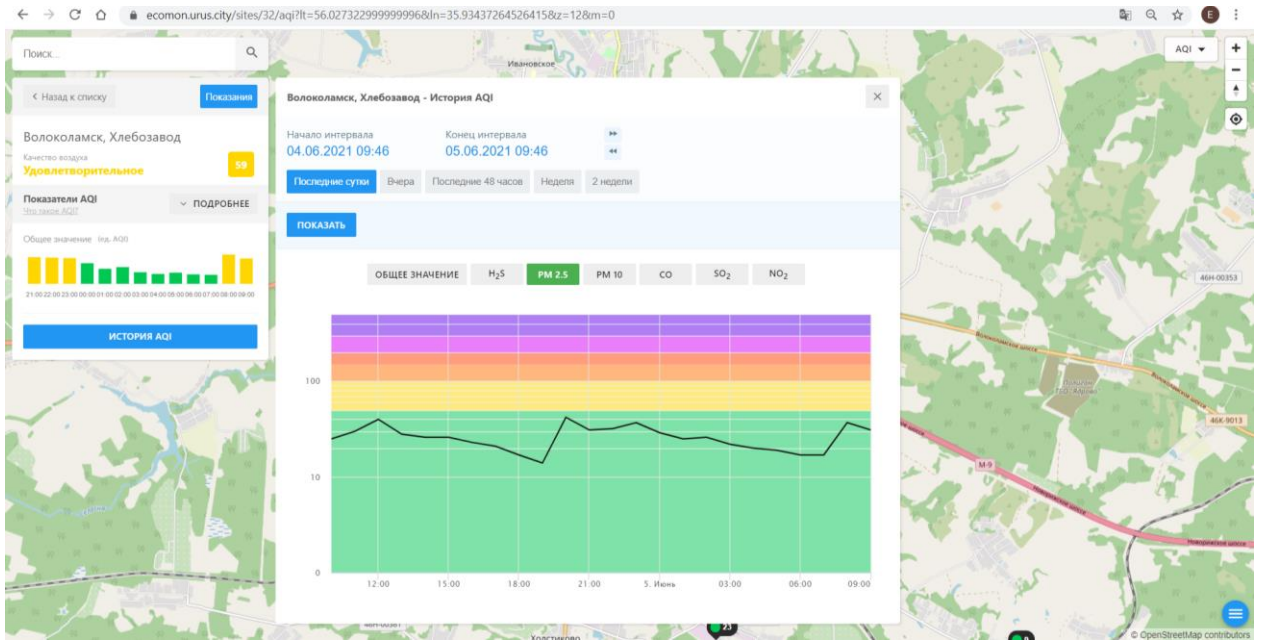

Поиск...

← Назад к списку Положение

Волоколамск, Нелидово
Качество воздуха
Хорошее 9

Показатели AQI
📄 ПОДРОБНЕЕ

Общие значения: (из AQI)

21:00 22:00 23:00 00:00 01:00 02:00 03:00 04:00 05:00 06:00 07:00 08:00 09:00

ИСТОРИЯ AQI

Волоколамск, Нелидово - История AQI

Начало интервала: 04.06.2021 09:44 Конец интервала: 05.06.2021 09:44

Последние сутки Вчера Последние 48 часов Неделя 2 недели

ПОКАЗАТЬ

ОБЩЕЕ ЗНАЧЕНИЕ H₂S **PM 2.5** PM 10 CO SO₂ NO₂

Время	PM 2.5
12:00	~10
15:00	~10
18:00	~10
21:00	~10
5. Июнь	~10
03:00	~10
06:00	~10
09:00	~10

Поиск...

← Назад к списку Показать

Волоколамск, Хлебозавод
Качество воздуха
Удовлетворительное 59

Показатели AQI
Общие значения: (по AQI)
21:00 22:00 23:00 00:00 01:00 02:00 03:00 04:00 05:00 06:00 07:00 08:00 09:00

ИСТОРИЯ AQI

Волоколамск, Хлебозавод - История AQI

Начало интервала: 04.06.2021 09:46 Конец интервала: 05.06.2021 09:46

Последние сутки Вчера Последние 48 часов Неделя 2 недели

ПОКАЗАТЬ

ОБЩЕЕ ЗНАЧЕНИЕ H₂S PM 2.5 PM 10 CO SO₂ **NO₂**