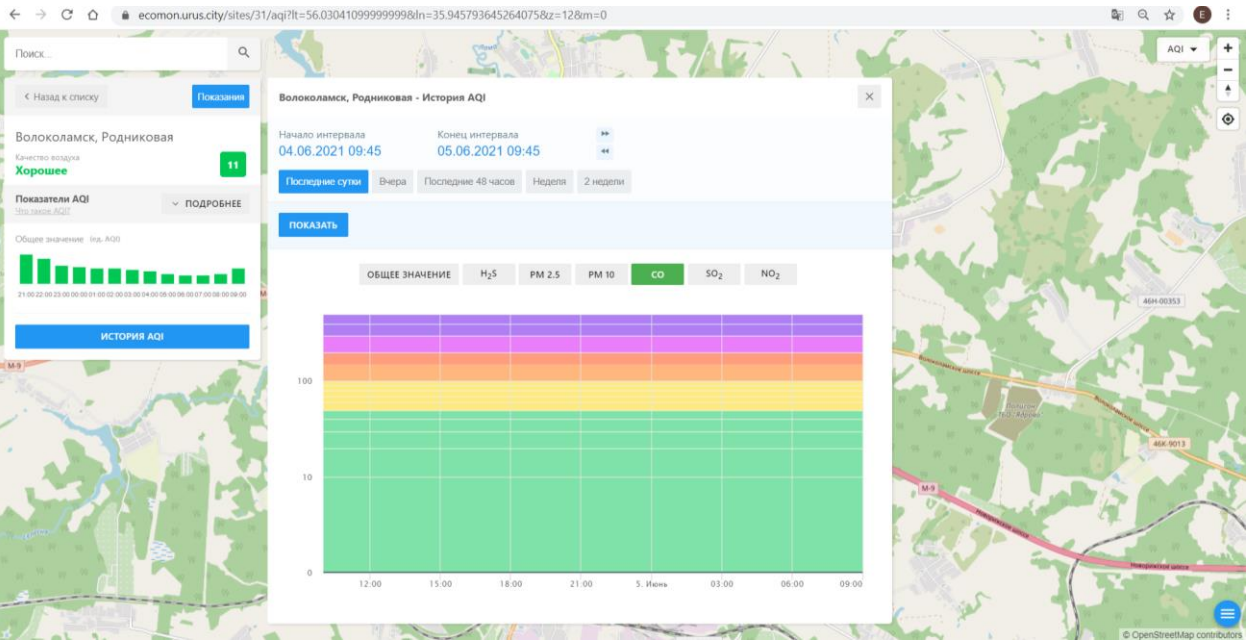

Поиск...

← Назад к списку Положение

Волоколамск, Нелидово
Качество воздуха
Хорошее 9

Показатели AQI
📄 ПОДРОБНЕЕ

Общие значения: (из AQI)

21:00 22:00 23:00 00:00 01:00 02:00 03:00 04:00 05:00 06:00 07:00 08:00 09:00

ИСТОРИЯ AQI

Волоколамск, Нелидово - История AQI

Начало интервала: 04.06.2021 09:44 Конец интервала: 05.06.2021 09:44

Последние сутки Вчера Последние 48 часов Неделя 2 недели

ПОКАЗАТЬ

ОБЩЕЕ ЗНАЧЕНИЕ H₂S **PM 2.5** PM 10 CO SO₂ NO₂

Время	PM 2.5
12:00	~10
15:00	~10
18:00	~10
21:00	~10
5. Июнь	~10
03:00	~10
06:00	~10
09:00	~10

Поиск...

← Назад к списку Показать

Волоколамск, Хлебозавод
Качество воздуха
Удовлетворительное 59

Показатели AQI
Общие значения: (по AQI)
21:00 22:00 23:00 00:00 01:00 02:00 03:00 04:00 05:00 06:00 07:00 08:00 09:00

ИСТОРИЯ AQI

Волоколамск, Хлебозавод - История AQI

Начало интервала: 04.06.2021 09:46 Конец интервала: 05.06.2021 09:46

Последние сутки Вчера Последние 48 часов Неделя 2 недели

ПОКАЗАТЬ

ОБЩЕЕ ЗНАЧЕНИЕ H₂S PM 2.5 PM 10 CO SO₂ **NO₂**