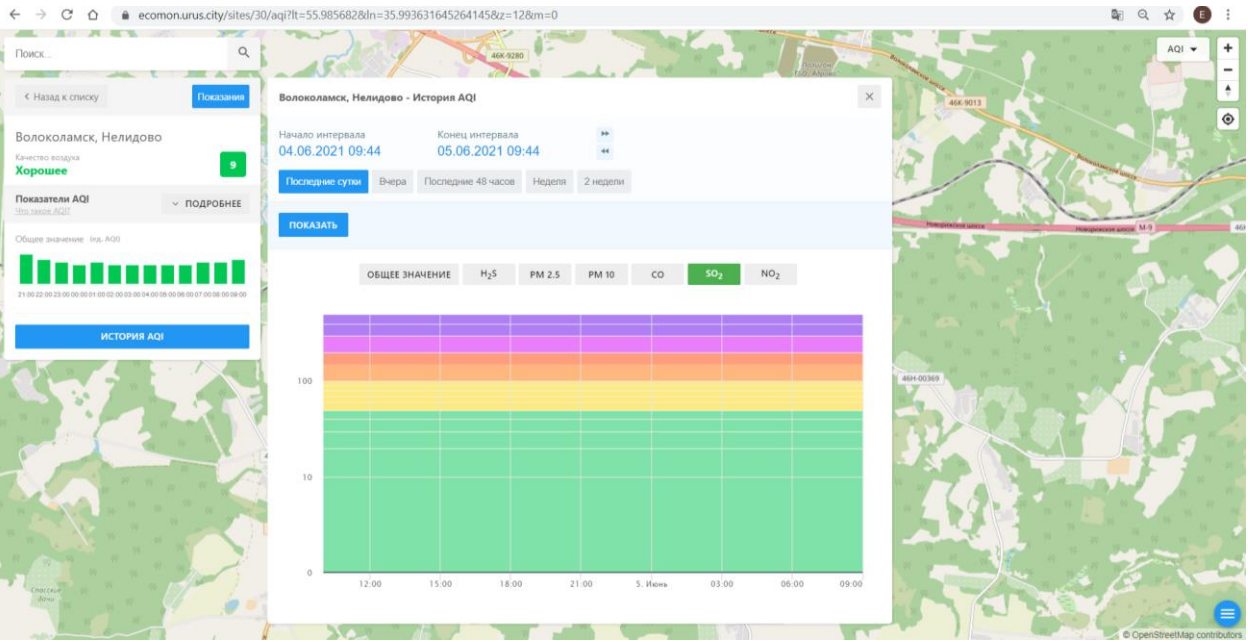

Поиск...

← Назад к списку Положение

Волоколамск, Нелидово
Качество воздуха
Хорошее 9

Показатели AQI
📄 ПОДРОБНЕЕ

Общие значения: (из AQI)

21:00 22:00 23:00 00:00 01:00 02:00 03:00 04:00 05:00 06:00 07:00 08:00 09:00

ИСТОРИЯ AQI

Волоколамск, Нелидово - История AQI

Начало интервала: 04.06.2021 09:44 Конец интервала: 05.06.2021 09:44

Последние сутки Вчера Последние 48 часов Неделя 2 недели

ПОКАЗАТЬ

ОБЩЕЕ ЗНАЧЕНИЕ H₂S **PM 2.5** PM 10 CO SO₂ NO₂

Время	PM 2.5
12:00	~10
15:00	~10
18:00	~10
21:00	~10
5. Июнь	~10
03:00	~10
06:00	~10
09:00	~10

Поиск...

← Назад к списку Показать

Волоколамск, Хлебозавод
Качество воздуха
Удовлетворительное 59

Показатели AQI
Общие значения: (по AQI)
21:00 22:00 23:00 00:00 01:00 02:00 03:00 04:00 05:00 06:00 07:00 08:00 09:00

ИСТОРИЯ AQI

Волоколамск, Хлебозавод - История AQI

Начало интервала: 04.06.2021 09:46 Конец интервала: 05.06.2021 09:46

Последние сутки Вчера Последние 48 часов Неделя 2 недели

ПОКАЗАТЬ

ОБЩЕЕ ЗНАЧЕНИЕ H₂S PM 2.5 PM 10 CO SO₂ **NO₂**