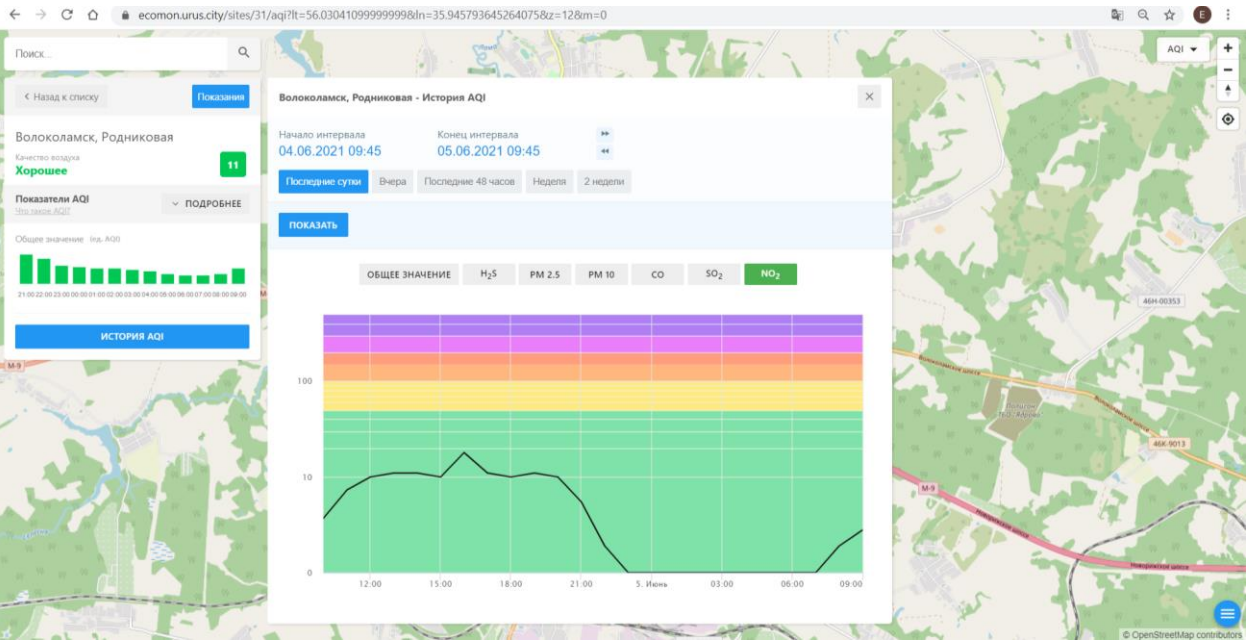

Поиск...

← Назад к списку Положение

Волоколамск, Нелидово
Качество воздуха
Хорошее 9

Показатели AQI
📄 ПОДРОБНЕЕ

Общие значения: (из AQI)

21:00 22:00 23:00 00:00 01:00 02:00 03:00 04:00 05:00 06:00 07:00 08:00 09:00

ИСТОРИЯ AQI

Волоколамск, Нелидово - История AQI

Начало интервала: 04.06.2021 09:44 Конец интервала: 05.06.2021 09:44

Последние сутки Вчера Последние 48 часов Неделя 2 недели

ПОКАЗАТЬ

ОБЩЕЕ ЗНАЧЕНИЕ H₂S **PM 2.5** PM 10 CO SO₂ NO₂

Время	PM 2.5
12:00	~10
15:00	~10
18:00	~10
21:00	~10
5. Июнь	~10
03:00	~10
06:00	~10
09:00	~10

Поиск...

← Назад к списку Показать

Волоколамск, Хлебозавод
Качество воздуха
Удовлетворительное 59

Показатели AQI
Общие значения: (по AQI)
21:00 22:00 23:00 00:00 01:00 02:00 03:00 04:00 05:00 06:00 07:00 08:00 09:00

ИСТОРИЯ AQI

Волоколамск, Хлебозавод - История AQI

Начало интервала: 04.06.2021 09:46 Конец интервала: 05.06.2021 09:46

Последние сутки Вчера Последние 48 часов Неделя 2 недели

ПОКАЗАТЬ

ОБЩЕЕ ЗНАЧЕНИЕ H₂S PM 2.5 PM 10 CO SO₂ **NO₂**