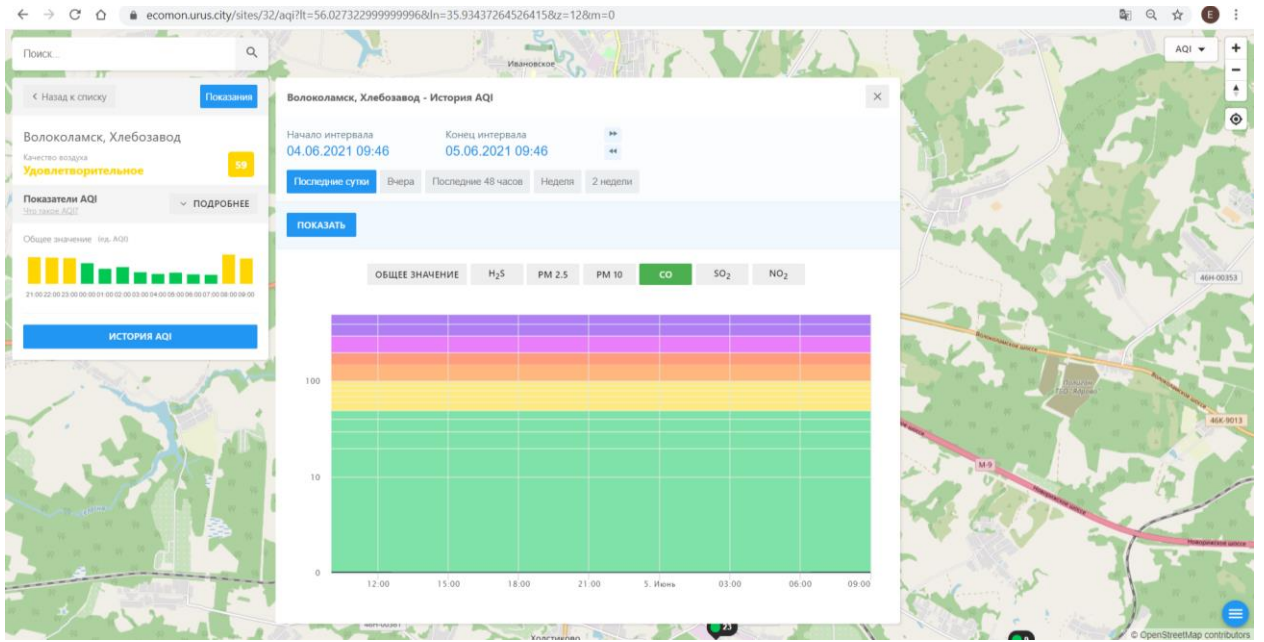

Поиск...

← Назад к списку Положение

Волоколамск, Нелидово
Качество воздуха
Хорошее 9

Показатели AQI
📄 ПОДРОБНЕЕ

Общие значения: (из AQI)

21:00 22:00 23:00 00:00 01:00 02:00 03:00 04:00 05:00 06:00 07:00 08:00 09:00

ИСТОРИЯ AQI

Волоколамск, Нелидово - История AQI

Начало интервала: 04.06.2021 09:44 Конец интервала: 05.06.2021 09:44

Последние сутки Вчера Последние 48 часов Неделя 2 недели

ПОКАЗАТЬ

ОБЩЕЕ ЗНАЧЕНИЕ H₂S **PM 2.5** PM 10 CO SO₂ NO₂

Время	PM 2.5
12:00	~10
15:00	~10
18:00	~10
21:00	~10
5. Июнь	~10
03:00	~10
06:00	~10
09:00	~10

Поиск...

← Назад к списку Показать

Волоколамск, Хлебозавод
Качество воздуха
Удовлетворительное 59

Показатели AQI
Общие значения: (по AQI)
21:00 22:00 23:00 00:00 01:00 02:00 03:00 04:00 05:00 06:00 07:00 08:00 09:00

ИСТОРИЯ AQI

Волоколамск, Хлебозавод - История AQI

Начало интервала: 04.06.2021 09:46 Конец интервала: 05.06.2021 09:46

Последние сутки Вчера Последние 48 часов Неделя 2 недели

ПОКАЗАТЬ

ОБЩЕЕ ЗНАЧЕНИЕ H₂S PM 2.5 PM 10 CO SO₂ **NO₂**