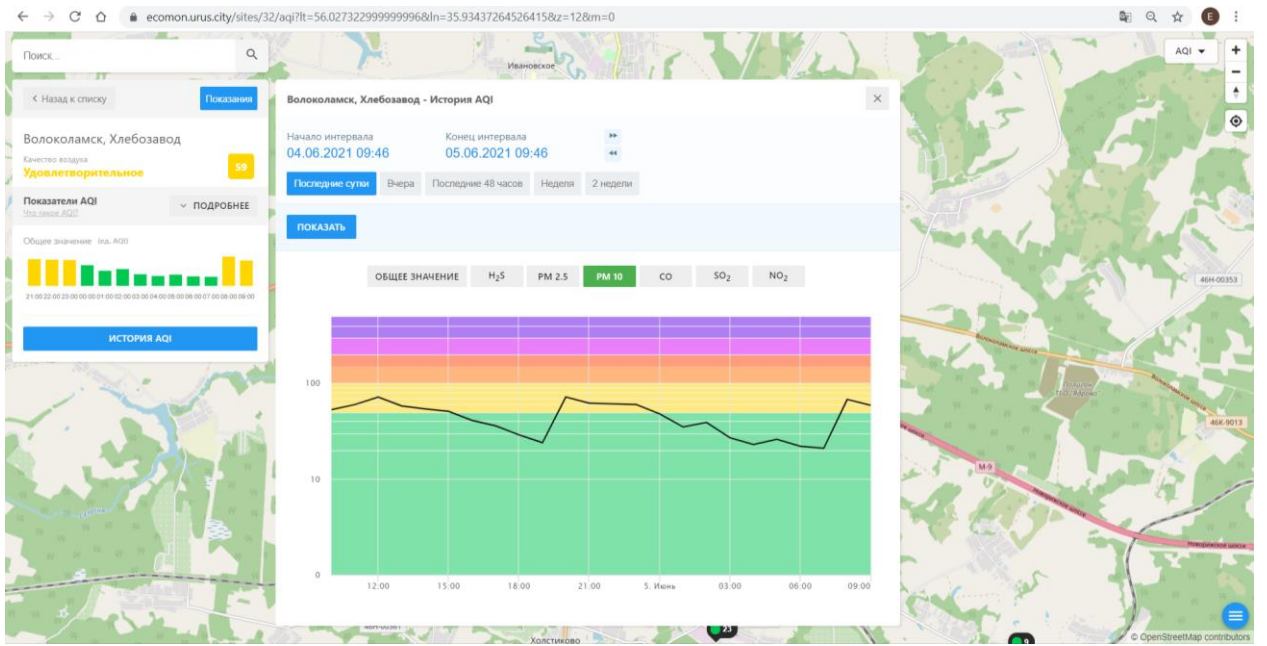

ИСТОРИЯ AQI

Волоколамск, Нелидово - История AQI

Начало интервала: 04.06.2021 09:44 Конец интервала: 05.06.2021 09:44

Последние сутки Вчера Последние 48 часов Неделя 2 недели

ПОКАЗАТЬ

ОБЩЕЕ ЗНАЧЕНИЕ H₂S **PM 2.5** PM 10 CO SO₂ NO₂

Время	PM 2.5
12:00	~10
15:00	~10
18:00	~10
21:00	~10
5. Июнь	~10
03:00	~10
06:00	~10
09:00	~10

Поиск...

← Назад к списку Показать

Волоколамск, Хлебозавод
Качество воздуха
Удовлетворительное 59

Показатели AQI
Общие значения: (по AQI)
21:00 22:00 23:00 00:00 01:00 02:00 03:00 04:00 05:00 06:00 07:00 08:00 09:00

ИСТОРИЯ AQI

Волоколамск, Хлебозавод - История AQI

Начало интервала: 04.06.2021 09:46 Конец интервала: 05.06.2021 09:46

Последние сутки Вчера Последние 48 часов Неделя 2 недели

ПОКАЗАТЬ

ОБЩЕЕ ЗНАЧЕНИЕ H₂S PM 2.5 PM 10 CO SO₂ **NO₂**

Время	Общее значение	H ₂ S	PM 2.5	PM 10	CO	SO ₂	NO ₂
12:00	~10	0	~5	~10	~1	~1	~10
15:00	~30	0	~15	~30	~2	~2	~30
18:00	~20	0	~10	~20	~1.5	~1.5	~20
21:00	~10	0	~5	~10	~1	~1	~10
03:00	~10	0	~5	~10	~1	~1	~10
06:00	~10	0	~5	~10	~1	~1	~10
09:00	~10	0	~5	~10	~1	~1	~10