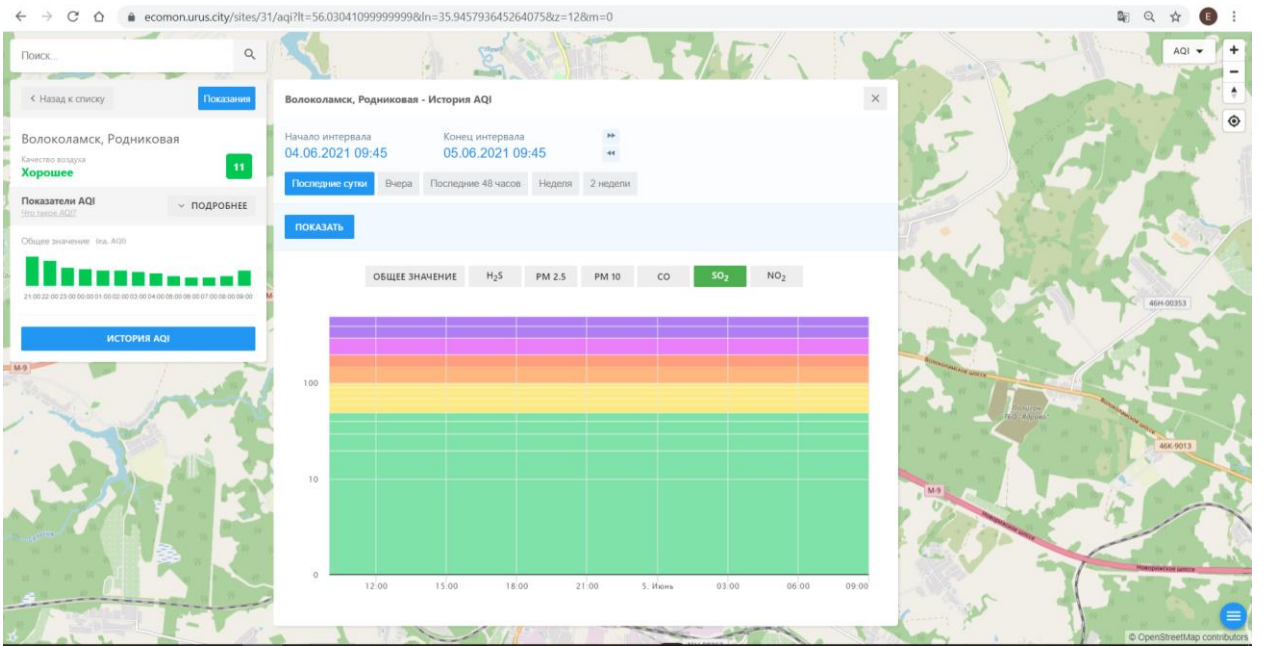

Поиск...

← Назад к списку Положение

Волоколамск, Нелидово
Качество воздуха
Хорошее 9

Показатели AQI
📄 ПОДРОБНЕЕ

Общие значения: (из AQI)

21:00 22:00 23:00 00:00 01:00 02:00 03:00 04:00 05:00 06:00 07:00 08:00 09:00

ИСТОРИЯ AQI

Волоколамск, Нелидово - История AQI

Начало интервала: 04.06.2021 09:44 Конец интервала: 05.06.2021 09:44

Последние сутки Вчера Последние 48 часов Неделя 2 недели

ПОКАЗАТЬ

ОБЩЕЕ ЗНАЧЕНИЕ H₂S **PM 2.5** PM 10 CO SO₂ NO₂

Время	PM 2.5
12:00	~10
15:00	~10
18:00	~10
21:00	~10
5. Июнь	~10
03:00	~10
06:00	~10
09:00	~10

Поиск...

← Назад к списку Показать

Волоколамск, Хлебозавод
Качество воздуха
Удовлетворительное 59

Показатели AQI
Общие значения: (по AQI)
21:00 22:00 23:00 00:00 01:00 02:00 03:00 04:00 05:00 06:00 07:00 08:00 09:00

ИСТОРИЯ AQI

Волоколамск, Хлебозавод - История AQI

Начало интервала: 04.06.2021 09:46 Конец интервала: 05.06.2021 09:46

Последние сутки Вчера Последние 48 часов Неделя 2 недели

ПОКАЗАТЬ

ОБЩЕЕ ЗНАЧЕНИЕ H₂S PM 2.5 PM 10 CO SO₂ **NO₂**