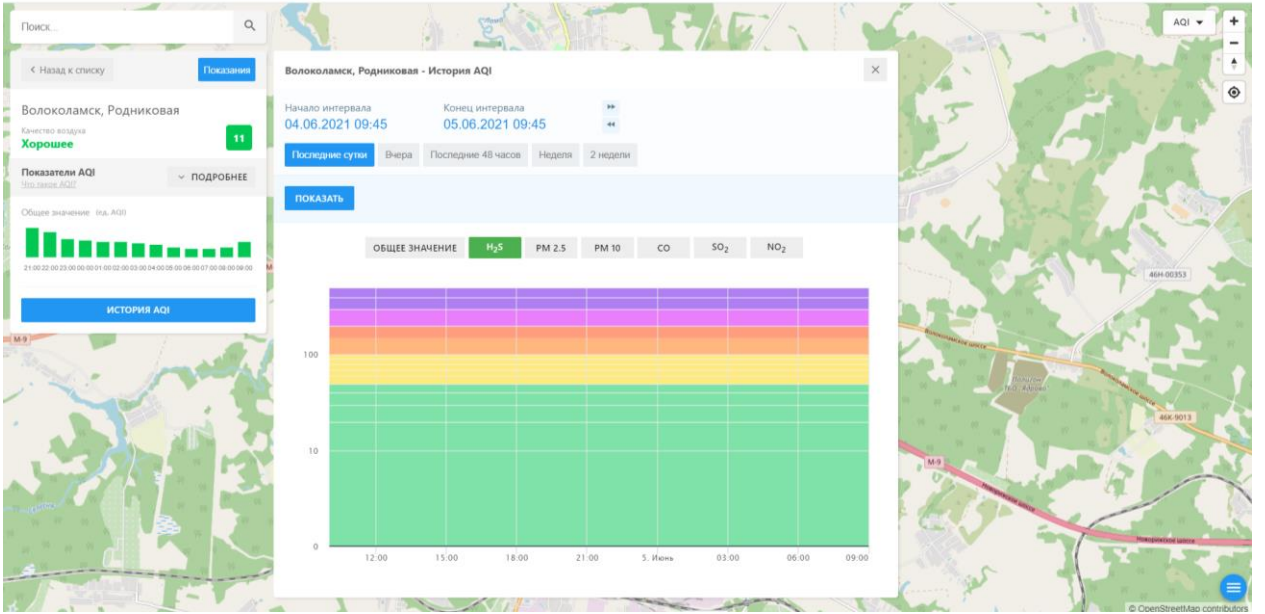

Поиск...

← Назад к списку Положение

Волоколамск, Нелидово
Качество воздуха
Хорошее 9

Показатели AQI
📄 ПОДРОБНЕЕ

Общие значения: (из AQI)

21:00 22:00 23:00 00:00 01:00 02:00 03:00 04:00 05:00 06:00 07:00 08:00 09:00

ИСТОРИЯ AQI

Волоколамск, Нелидово - История AQI

Начало интервала: 04.06.2021 09:44 Конец интервала: 05.06.2021 09:44

Последние сутки Вчера Последние 48 часов Неделя 2 недели

ПОКАЗАТЬ

ОБЩЕЕ ЗНАЧЕНИЕ H₂S **PM 2.5** PM 10 CO SO₂ NO₂

Время	PM 2.5
12:00	~10
15:00	~10
18:00	~10
21:00	~10
5. Июнь	~10
03:00	~10
06:00	~10
09:00	~10

Поиск...

← Назад к списку Показать

Волоколамск, Хлебозавод
Качество воздуха
Удовлетворительное 59

Показатели AQI
Общие значения: (по AQI)
21:00 22:00 23:00 00:00 01:00 02:00 03:00 04:00 05:00 06:00 07:00 08:00 09:00

ИСТОРИЯ AQI

Волоколамск, Хлебозавод - История AQI

Начало интервала: 04.06.2021 09:46 Конец интервала: 05.06.2021 09:46

Последние сутки Вчера Последние 48 часов Неделя 2 недели

ПОКАЗАТЬ

ОБЩЕЕ ЗНАЧЕНИЕ H₂S PM 2.5 PM 10 CO SO₂ **NO₂**