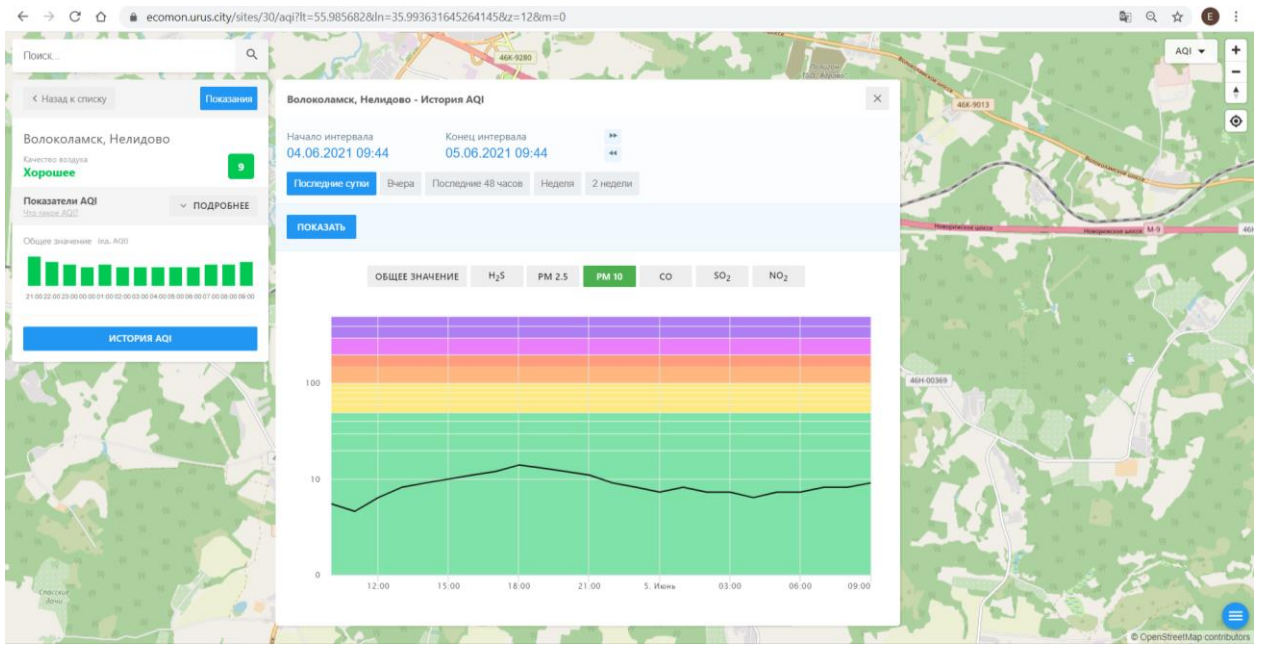

Поиск...

← Назад к списку Положение

Волоколамск, Нелидово
Качество воздуха
Хорошее 9

Показатели AQI
📄 ПОДРОБНЕЕ

Общие значения: (из AQI)

21:00 22:00 23:00 00:00 01:00 02:00 03:00 04:00 05:00 06:00 07:00 08:00 09:00

ИСТОРИЯ AQI

Волоколамск, Нелидово - История AQI

Начало интервала: 04.06.2021 09:44 Конец интервала: 05.06.2021 09:44

Последние сутки Вчера Последние 48 часов Неделя 2 недели

ПОКАЗАТЬ

ОБЩЕЕ ЗНАЧЕНИЕ H₂S **PM 2.5** PM 10 CO SO₂ NO₂

Время	PM 2.5
12:00	~10
15:00	~10
18:00	~10
21:00	~10
5. Июнь	~10
03:00	~10
06:00	~10
09:00	~10

Поиск...

← Назад к списку Показать

Волоколамск, Хлебозавод
Качество воздуха
Удовлетворительное 59

Показатели AQI
Общие значения: (по AQI)
21:00 22:00 23:00 00:00 01:00 02:00 03:00 04:00 05:00 06:00 07:00 08:00 09:00

ИСТОРИЯ AQI

Волоколамск, Хлебозавод - История AQI

Начало интервала: 04.06.2021 09:46 Конец интервала: 05.06.2021 09:46

Последние сутки Вчера Последние 48 часов Неделя 2 недели

ПОКАЗАТЬ

ОБЩЕЕ ЗНАЧЕНИЕ H₂S PM 2.5 PM 10 CO SO₂ **NO₂**