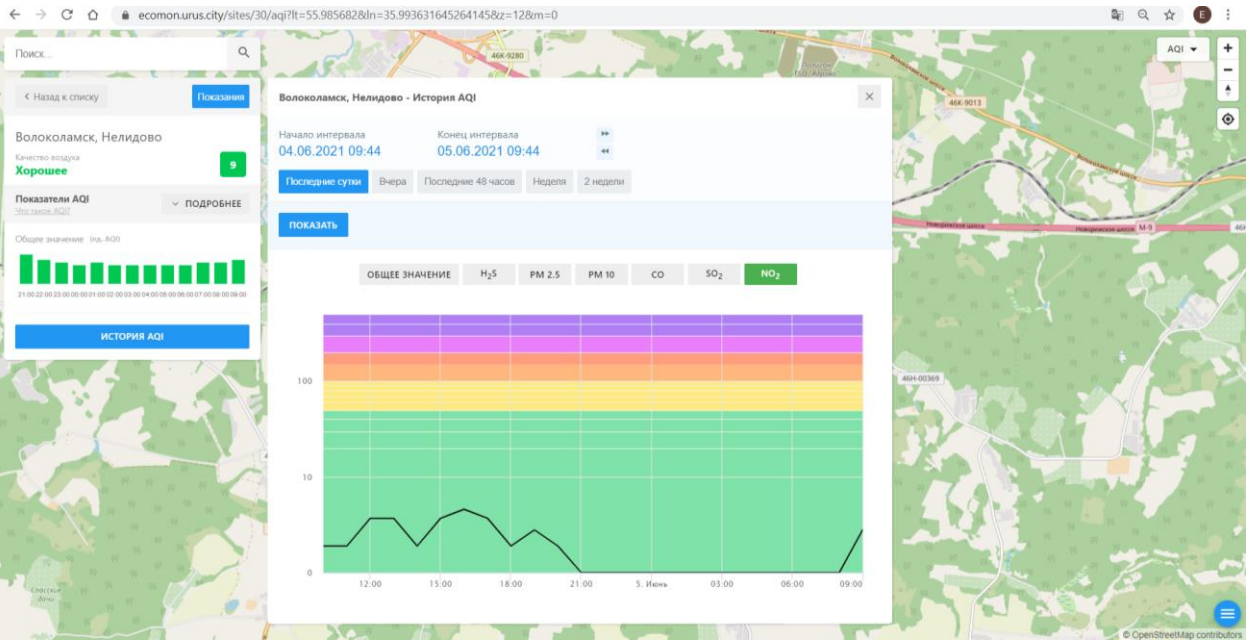

Поиск...

← Назад к списку Положение

Волоколамск, Нелидово
Качество воздуха
Хорошее 9

Показатели AQI
📄 ПОДРОБНЕЕ

Общие значения: (из AQI)

21:00 22:00 23:00 00:00 01:00 02:00 03:00 04:00 05:00 06:00 07:00 08:00 09:00

ИСТОРИЯ AQI

Волоколамск, Нелидово - История AQI

Начало интервала: 04.06.2021 09:44 Конец интервала: 05.06.2021 09:44

Последние сутки Вчера Последние 48 часов Неделя 2 недели

ПОКАЗАТЬ

ОБЩЕЕ ЗНАЧЕНИЕ H₂S **PM 2.5** PM 10 CO SO₂ NO₂

Время	PM 2.5
12:00	~10
15:00	~10
18:00	~10
21:00	~10
5. Июнь	~10
03:00	~10
06:00	~10
09:00	~10

Поиск...

← Назад к списку Показать

Волоколамск, Хлебозавод
Качество воздуха
Удовлетворительное 59

Показатели AQI
Общие значения: (по AQI)
21:00 22:00 23:00 00:00 01:00 02:00 03:00 04:00 05:00 06:00 07:00 08:00 09:00

ИСТОРИЯ AQI

Волоколамск, Хлебозавод - История AQI

Начало интервала: 04.06.2021 09:46 Конец интервала: 05.06.2021 09:46

Последние сутки Вчера Последние 48 часов Неделя 2 недели

ПОКАЗАТЬ

ОБЩЕЕ ЗНАЧЕНИЕ H₂S PM 2.5 PM 10 CO SO₂ **NO₂**