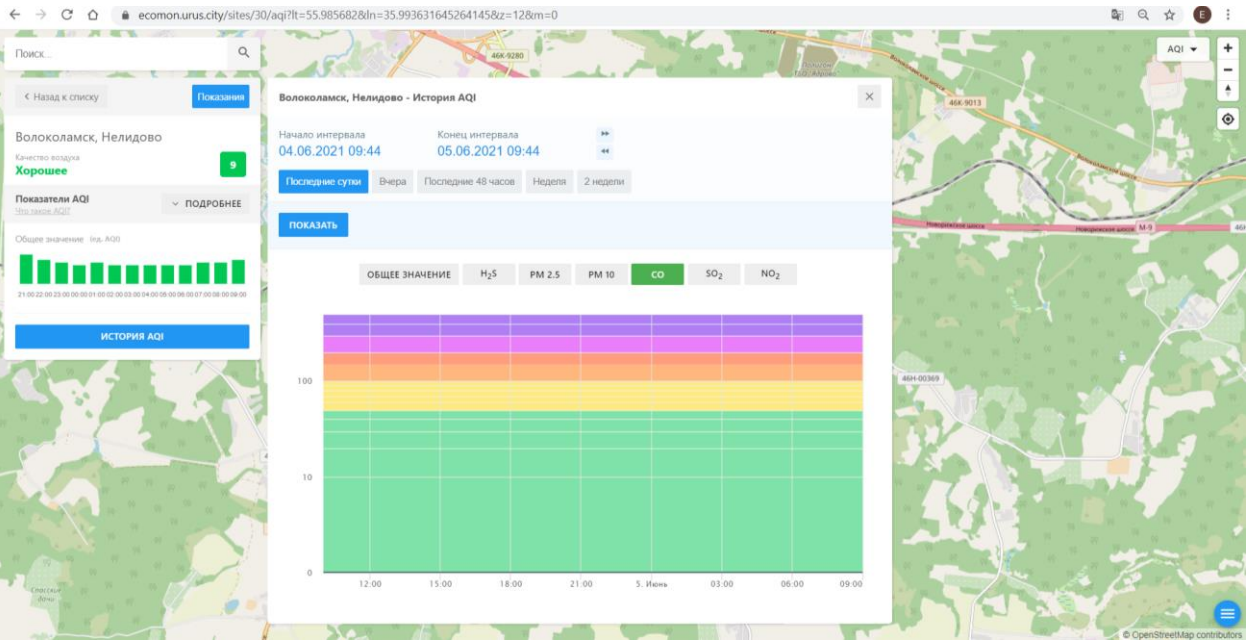

Поиск...

← Назад к списку Положение

Волоколамск, Нелидово
Качество воздуха
Хорошее 9

Показатели AQI
📄 ПОДРОБНЕЕ

Общие значения: (из AQI)

21:00 22:00 23:00 00:00 01:00 02:00 03:00 04:00 05:00 06:00 07:00 08:00 09:00

ИСТОРИЯ AQI

Волоколамск, Нелидово - История AQI

Начало интервала: 04.06.2021 09:44 Конец интервала: 05.06.2021 09:44

Последние сутки Вчера Последние 48 часов Неделя 2 недели

ПОКАЗАТЬ

ОБЩЕЕ ЗНАЧЕНИЕ H₂S **PM 2.5** PM 10 CO SO₂ NO₂

Время	PM 2.5
12:00	~10
15:00	~10
18:00	~10
21:00	~10
5. Июнь	~10
03:00	~10
06:00	~10
09:00	~10

Поиск...

← Назад к списку Показать

Волоколамск, Хлебозавод
Качество воздуха
Удовлетворительное 59

Показатели AQI
Общие значения: (по AQI)
21:00 22:00 23:00 00:00 01:00 02:00 03:00 04:00 05:00 06:00 07:00 08:00 09:00

ИСТОРИЯ AQI

Волоколамск, Хлебозавод - История AQI

Начало интервала: 04.06.2021 09:46 Конец интервала: 05.06.2021 09:46

Последние сутки Вчера Последние 48 часов Неделя 2 недели

ПОКАЗАТЬ

ОБЩЕЕ ЗНАЧЕНИЕ H₂S PM 2.5 PM 10 CO SO₂ **NO₂**