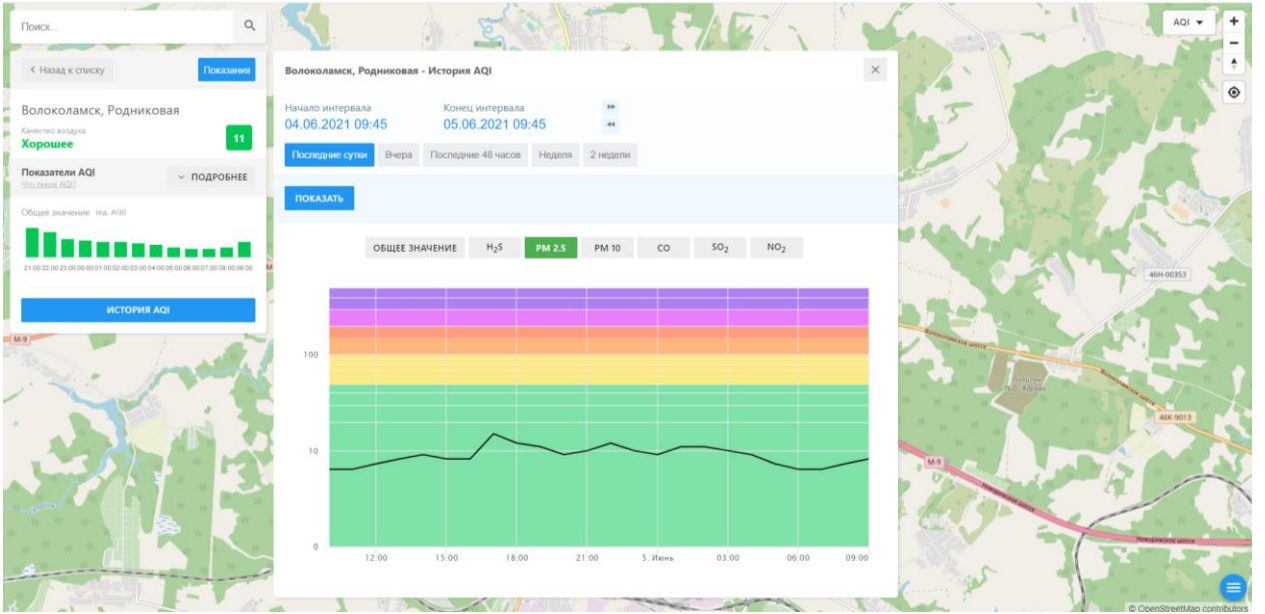

Поиск...

← Назад к списку Положение

Волоколамск, Нелидово
Качество воздуха
Хорошее 9

Показатели AQI
📄 ПОДРОБНЕЕ

Общие значения: (из AQI)

21:00 22:00 23:00 00:00 01:00 02:00 03:00 04:00 05:00 06:00 07:00 08:00 09:00

ИСТОРИЯ AQI

Волоколамск, Нелидово - История AQI

Начало интервала: 04.06.2021 09:44 Конец интервала: 05.06.2021 09:44

Последние сутки Вчера Последние 48 часов Неделя 2 недели

ПОКАЗАТЬ

ОБЩЕЕ ЗНАЧЕНИЕ H₂S **PM 2.5** PM 10 CO SO₂ NO₂

Время	PM 2.5
12:00	~10
15:00	~10
18:00	~10
21:00	~10
5. Июнь	~10
03:00	~10
06:00	~10
09:00	~10

Поиск...

← Назад к списку Показать

Волоколамск, Хлебозавод
Качество воздуха
Удовлетворительное 59

Показатели AQI
Общие значения: (по AQI)
21:00 22:00 23:00 00:00 01:00 02:00 03:00 04:00 05:00 06:00 07:00 08:00 09:00

ИСТОРИЯ AQI

Волоколамск, Хлебозавод - История AQI

Начало интервала: 04.06.2021 09:46 Конец интервала: 05.06.2021 09:46

Последние сутки Вчера Последние 48 часов Неделя 2 недели

ПОКАЗАТЬ

ОБЩЕЕ ЗНАЧЕНИЕ H₂S PM 2.5 PM 10 CO SO₂ **NO₂**