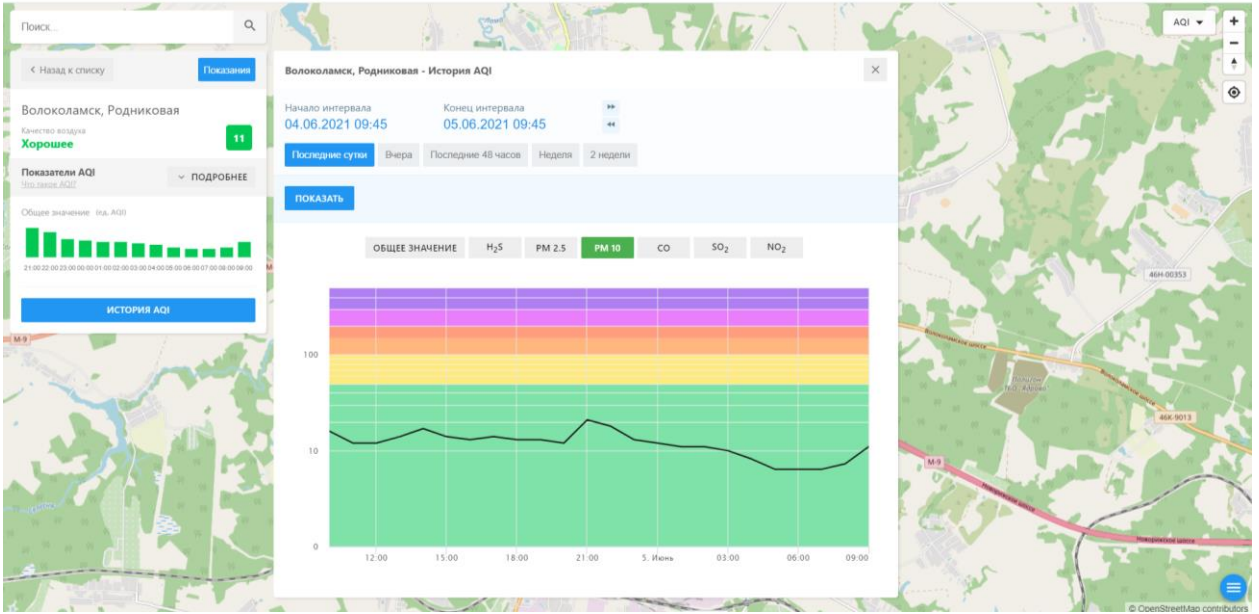

ИСТОРИЯ AQI

Волоколамск, Нелидово - История AQI

Начало интервала: 04.06.2021 09:44 Конец интервала: 05.06.2021 09:44

Последние сутки Вчера Последние 48 часов Неделя 2 недели

ПОКАЗАТЬ

ОБЩЕЕ ЗНАЧЕНИЕ H₂S **PM 2.5** PM 10 CO SO₂ NO₂

Время	PM 2.5
12:00	~10
15:00	~10
18:00	~10
21:00	~10
5. Июнь	~10
03:00	~10
06:00	~10
09:00	~10

Поиск...

← Назад к списку Показать

Волоколамск, Хлебозавод
Качество воздуха
Удовлетворительное 59

Показатели AQI
Общие значения: (по AQI)
21:00 22:00 23:00 00:00 01:00 02:00 03:00 04:00 05:00 06:00 07:00 08:00 09:00

ИСТОРИЯ AQI

Волоколамск, Хлебозавод - История AQI

Начало интервала: 04.06.2021 09:46 Конец интервала: 05.06.2021 09:46

Последние сутки Вчера Последние 48 часов Неделя 2 недели

ПОКАЗАТЬ

ОБЩЕЕ ЗНАЧЕНИЕ H₂S PM 2.5 PM 10 CO SO₂ **NO₂**

Время	Общее значение	H ₂ S	PM 2.5	PM 10	CO	SO ₂	NO ₂
12:00	~10	0	~5	~10	~1	~1	~10
15:00	~30	0	~15	~30	~2	~2	~30
18:00	~20	0	~10	~20	~1.5	~1.5	~20
21:00	~10	0	~5	~10	~1	~1	~10
03:00	~10	0	~5	~10	~1	~1	~10
06:00	~10	0	~5	~10	~1	~1	~10
09:00	~10	0	~5	~10	~1	~1	~10